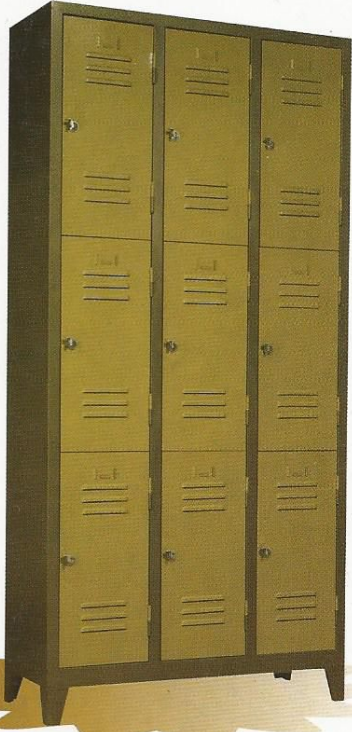

Doğuş

Çelik Eşya Sanayii

SDD 1006 STANDART SOYUNMA DOLABI 6 KAPILI
200X120X40

SDD 1011 STANDART DOSYA DOLABI
198X92X40

SDD 1002 STANDAR
SOYUNMA DOLABI
185X80X40

SDD 1001 STANDART
SOYUNMA DOLABI TEK KAPILI
185X50X40

**SDD 1006 STANDART SOYUNMA DOLABI 6 KAPILI
200X120X40**

**SDD 1004 STANDART SOYUNMA DOLABI
4 KAPILI
200X80X40**

**OBG 1050 GÖZLÜ ÖĞRETMEN DOLABI
165X117X40**

SDD 1013 STANDART DOSYA DOLABI
100X92X40

CDD 1010 CAMLI DOSYA DOLABI
198X92X40

SDD 1012 STANDART DOSYA DOLABI
130X92X40

CK 1022 CAMLI KÜTÜPHANE
180X90X40

CK 1021 CAMLI KÜTÜPHANE
140X110X40

HPD 1060 HARİTA PLAN DOLABI
130X95X70

BM 041 2'Lİ KLASÖR DOLABI
71X46X62

BM 042 3'LÜ KLASÖR DOLABI
102X46X62

İR 1040 İKİLİ RANZA (DEMONTÉ)
190X90

DK 1030 KLASÖR 4 ÇEKMECELİ
130X62X40

KESON 3 ÇEKMECELİ

SDD 1009 EKONOMİK
SOYUNMA DOLABI 9 KAPILI
200X97X37

SDD 1011 STANDART
DOSYA DOLABI
198X92X40

SDD 1003 STANDART SOYUNMA DOLABI
3 KAPILI
185X120X40