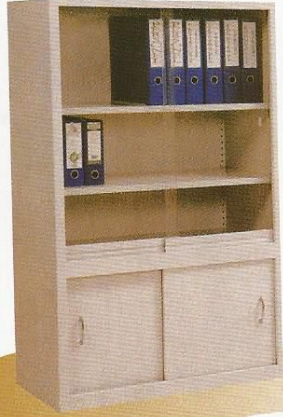

Doğuş

Çelik Eşya Sanayii

SDD 1006 STANDART SOYUNMA DOLABI 6 KAPILI
200X120X40

SDD 1011 STANDART DOSYA DOLABI
198X92X40

SDD 1002 STANDAR
SOYUNMA DOLABI
185X80X40

SDD 1001 STANDART
SOYUNMA DOLABI TEK KAPILI
185X50X40

**SDD 1006 STANDART SOYUNMA DOLABI 6 KAPILI
200X120X40**

**SDD 1004 STANDART SOYUNMA DOLABI
4 KAPILI
200X80X40**

**OBG 1050 GÖZLÜ ÖĞRETMEN DOLABI
165X117X40**

SDD 1013 STANDART DOSYA DOLABI
100X92X40

CDD 1010 CAMLI DOSYA DOLABI
198X92X40

SDD 1012 STANDART DOSYA DOLABI
130X92X40

CK 1022 CAMLI KÜTÜPHANE
180X90X40

CK 1021 CAMLI KÜTÜPHANE
140X110X40

HPD 1060 HARİTA PLAN DOLABI
130X95X70

BM 041 2'Lİ KLASÖR DOLABI
71X46X62

BM 042 3'LÜ KLASÖR DOLABI
102X46X62