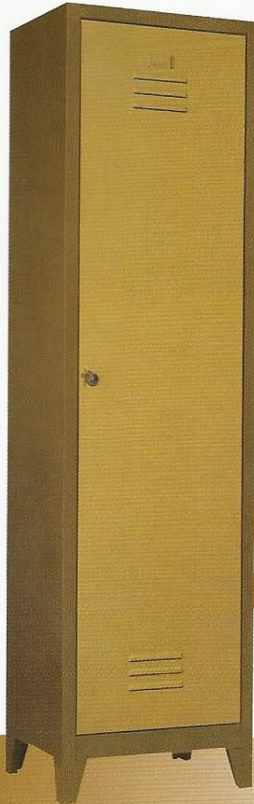

Doğuş

Çelik Eşya Sanayii

SDD 1006 STANDART SOYUNMA DOLABI 6 KAPILI
200X120X40

SDD 1011 STANDART DOSYA DOLABI
198X92X40

SDD 1002 STANDAR
SOYUNMA DOLABI
185X80X40

SDD 1001 STANDART
SOYUNMA DOLABI TEK KAPILI
185X50X40

**SDD 1006 STANDART SOYUNMA DOLABI 6 KAPILI
200X120X40**

**SDD 1004 STANDART SOYUNMA DOLABI
4 KAPILI
200X80X40**

**OBG 1050 GÖZLÜ ÖĞRETMEN DOLABI
165X117X40**

SDD 1013 STANDART DOSYA DOLABI
100X92X40

CDD 1010 CAMLI DOSYA DOLABI
198X92X40

SDD 1012 STANDART DOSYA DOLABI
130X92X40

CK 1022 CAMLI KÜTÜPHANE
180X90X40

CK 1021 CAMLI KÜTÜPHANE
140X110X40

HPD 1060 HARİTA PLAN DOLABI
130X95X70

BM 041 2'Lİ KLASÖR DOLABI
71X46X62

BM 042 3'LÜ KLASÖR DOLABI
102X46X62

İR 1040 İKİLİ RANZA (DEMONTÉ)
190X90

DK 1030 KLASÖR 4 ÇEKMECELİ
130X62X40

KESON 3 ÇEKMECELİ

SDD 1009 EKONOMİK
SOYUNMA DOLABI 9 KAPILI
200X97X37

SDD 1011 STANDART
DOSYA DOLABI
198X92X40

SDD 1003 STANDART SOYUNMA DOLABI
3 KAPILI
185X120X40