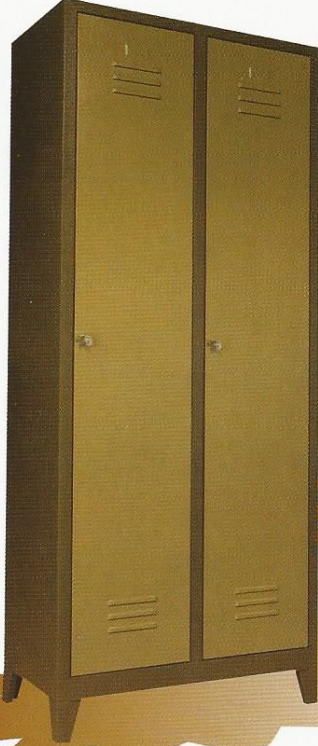

Doğuş

Çelik Eşya Sanayii

SDD 1006 STANDART SOYUNMA DOLABI 6 KAPILI
200X120X40

SDD 1011 STANDART DOSYA DOLABI
198X92X40

SDD 1002 STANDAR
SOYUNMA DOLABI
185X80X40

SDD 1001 STANDART
SOYUNMA DOLABI TEK KAPILI
185X50X40

**SDD 1006 STANDART SOYUNMA DOLABI 6 KAPILI
200X120X40**

**SDD 1004 STANDART SOYUNMA DOLABI
4 KAPILI
200X80X40**

**OBG 1050 GÖZLÜ ÖĞRETMEN DOLABI
165X117X40**

SDD 1013 STANDART DOSYA DOLABI
100X92X40

CDD 1010 CAMLI DOSYA DOLABI
198X92X40

İR 1040 İKİLİ RANZA (DEMONTÉ)
190X90

DK 1030 KLASÖR 4 ÇEKMECELİ
130X62X40

KESON 3 ÇEKMECELİ

SDD 1009 EKONOMİK
SOYUNMA DOLABI 9 KAPILI
200X97X37

SDD 1011 STANDART
DOSYA DOLABI
198X92X40

SDD 1003 STANDART SOYUNMA DOLABI
3 KAPILI
185X120X40